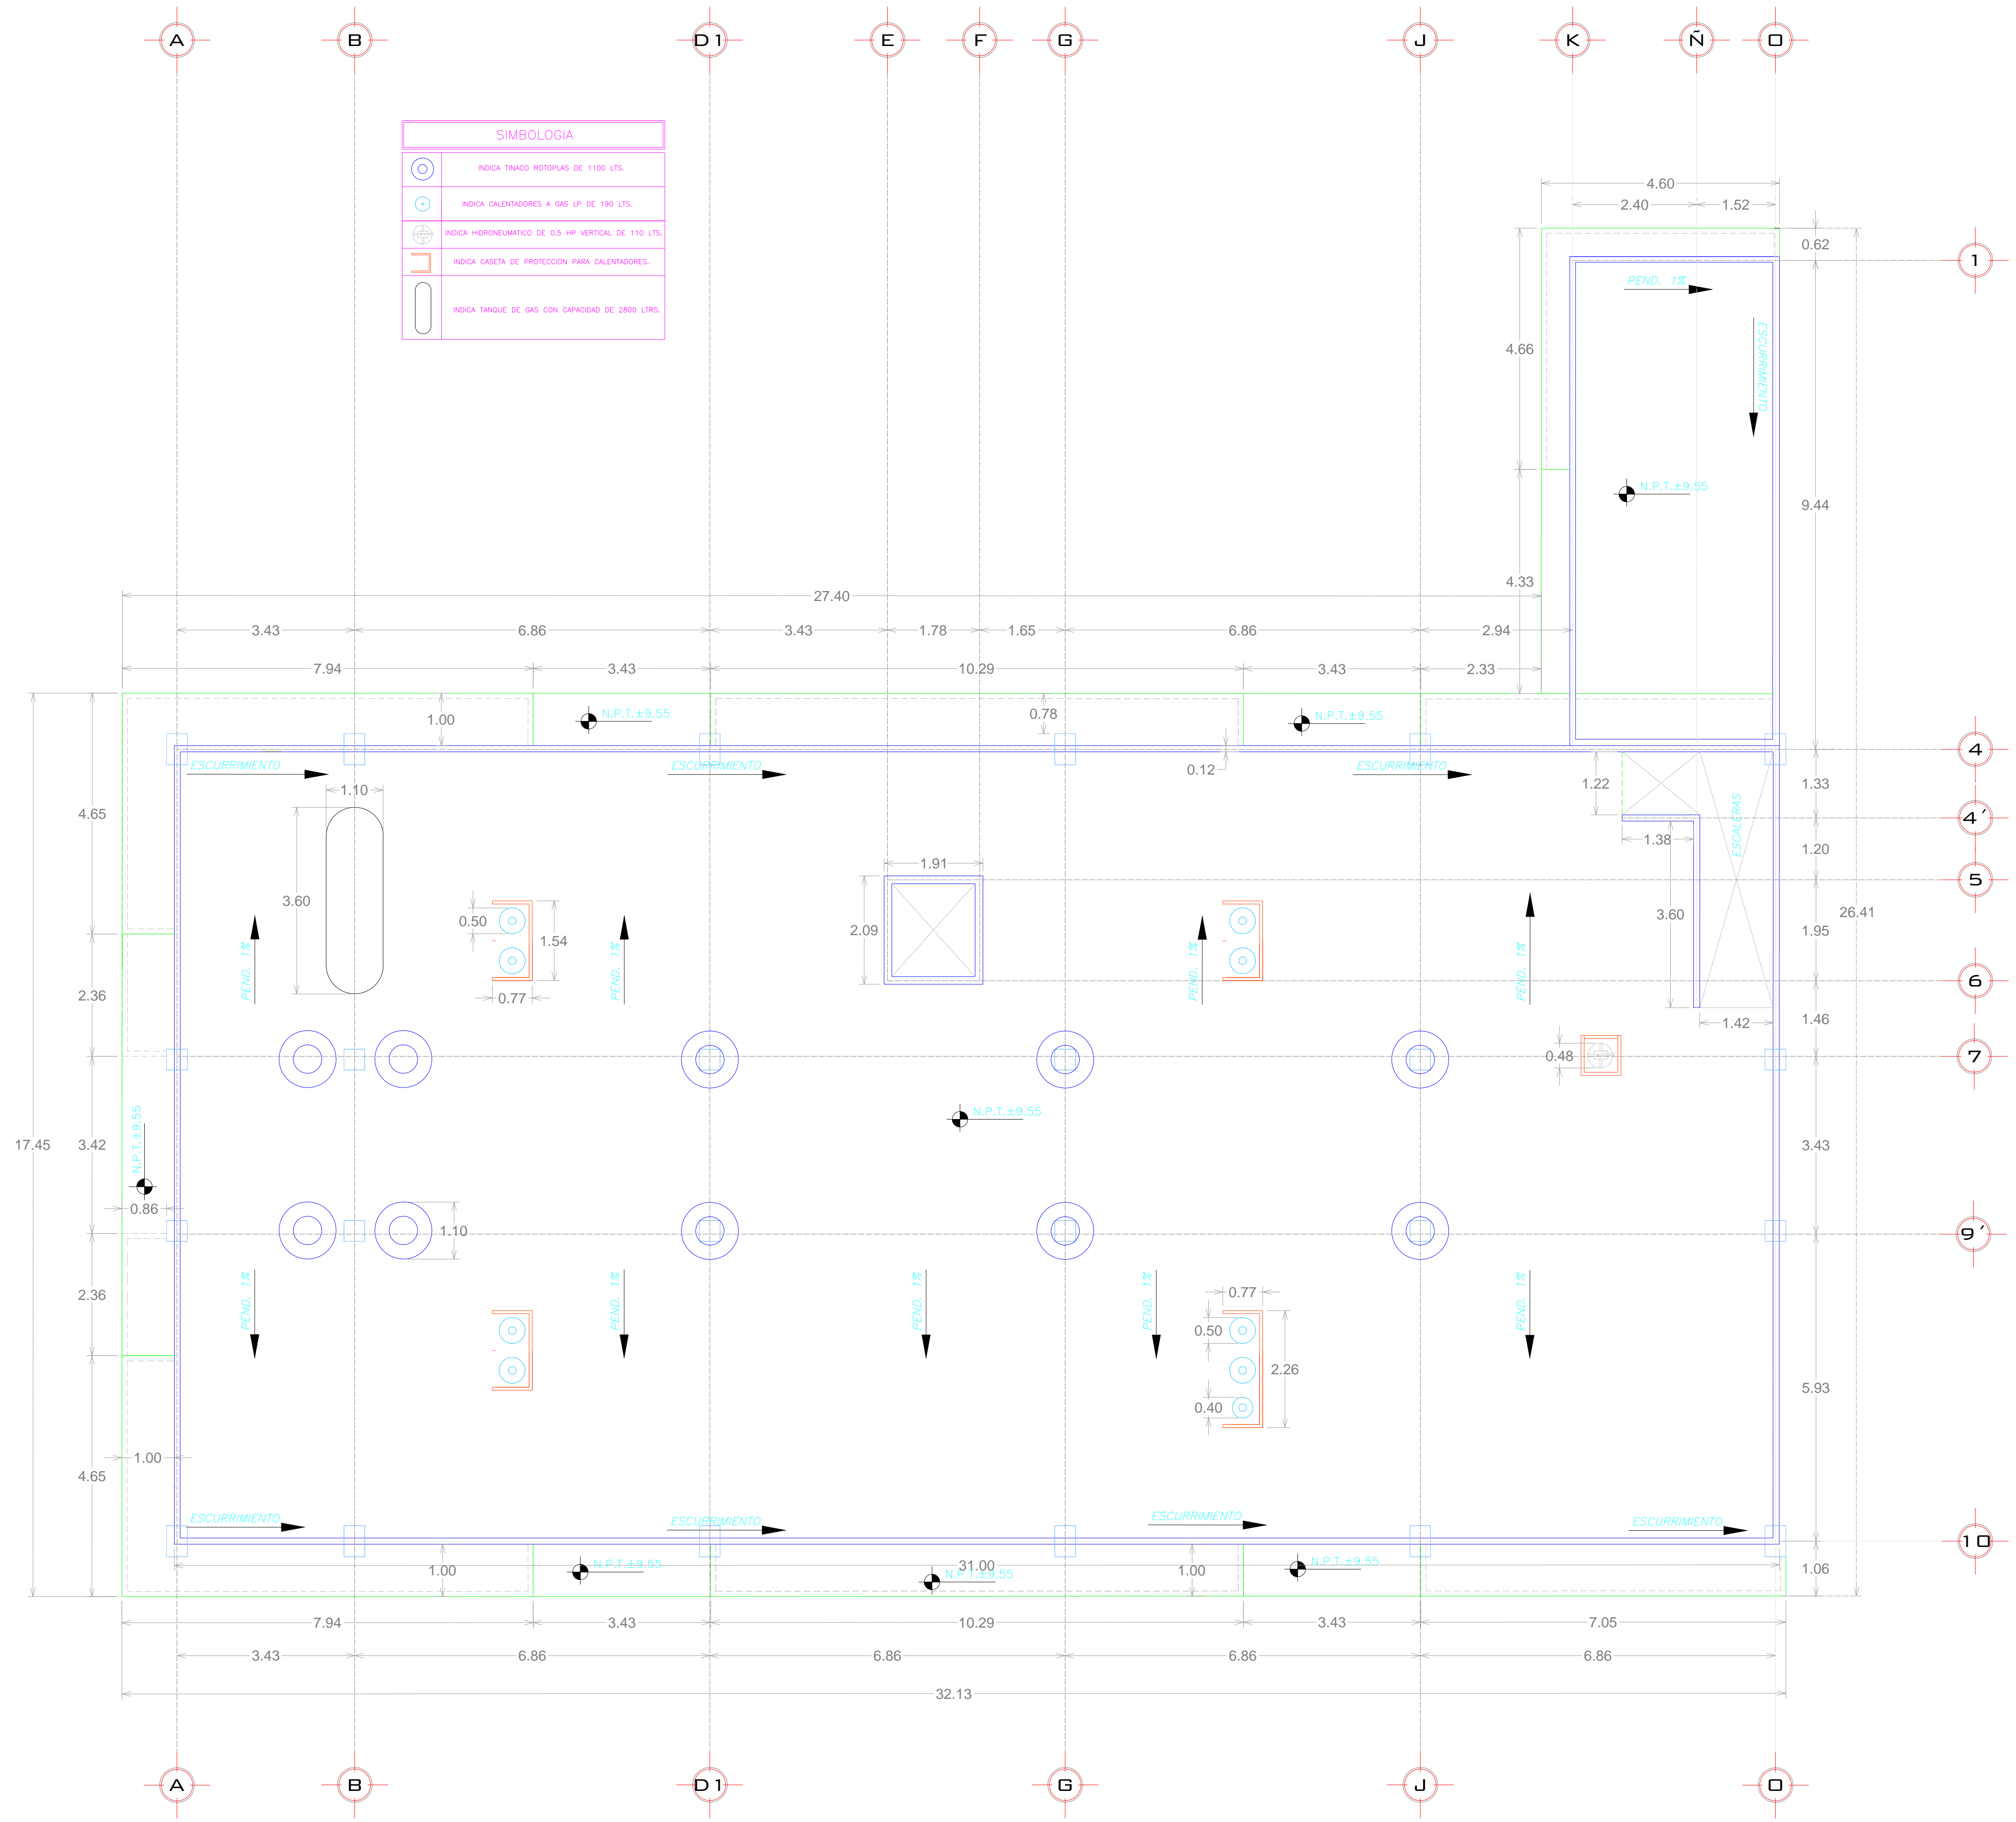

NIVEL 1

NIVEL 2

SIMBOLOGIA	
	INDICA TANQUE ROTOPLAS DE 1100 LTS.
	INDICA CALENTADORES A GAS LP DE 190 LTS.
	INDICA HIDRONEUMATICO DE 0.5 HP VERTICAL DE 110 LTS.
	INDICA CASETA DE PROTECCION PARA CALENTADORES.
	INDICA TANQUE DE GAS CON CAPACIDAD DE 2800 LTS.