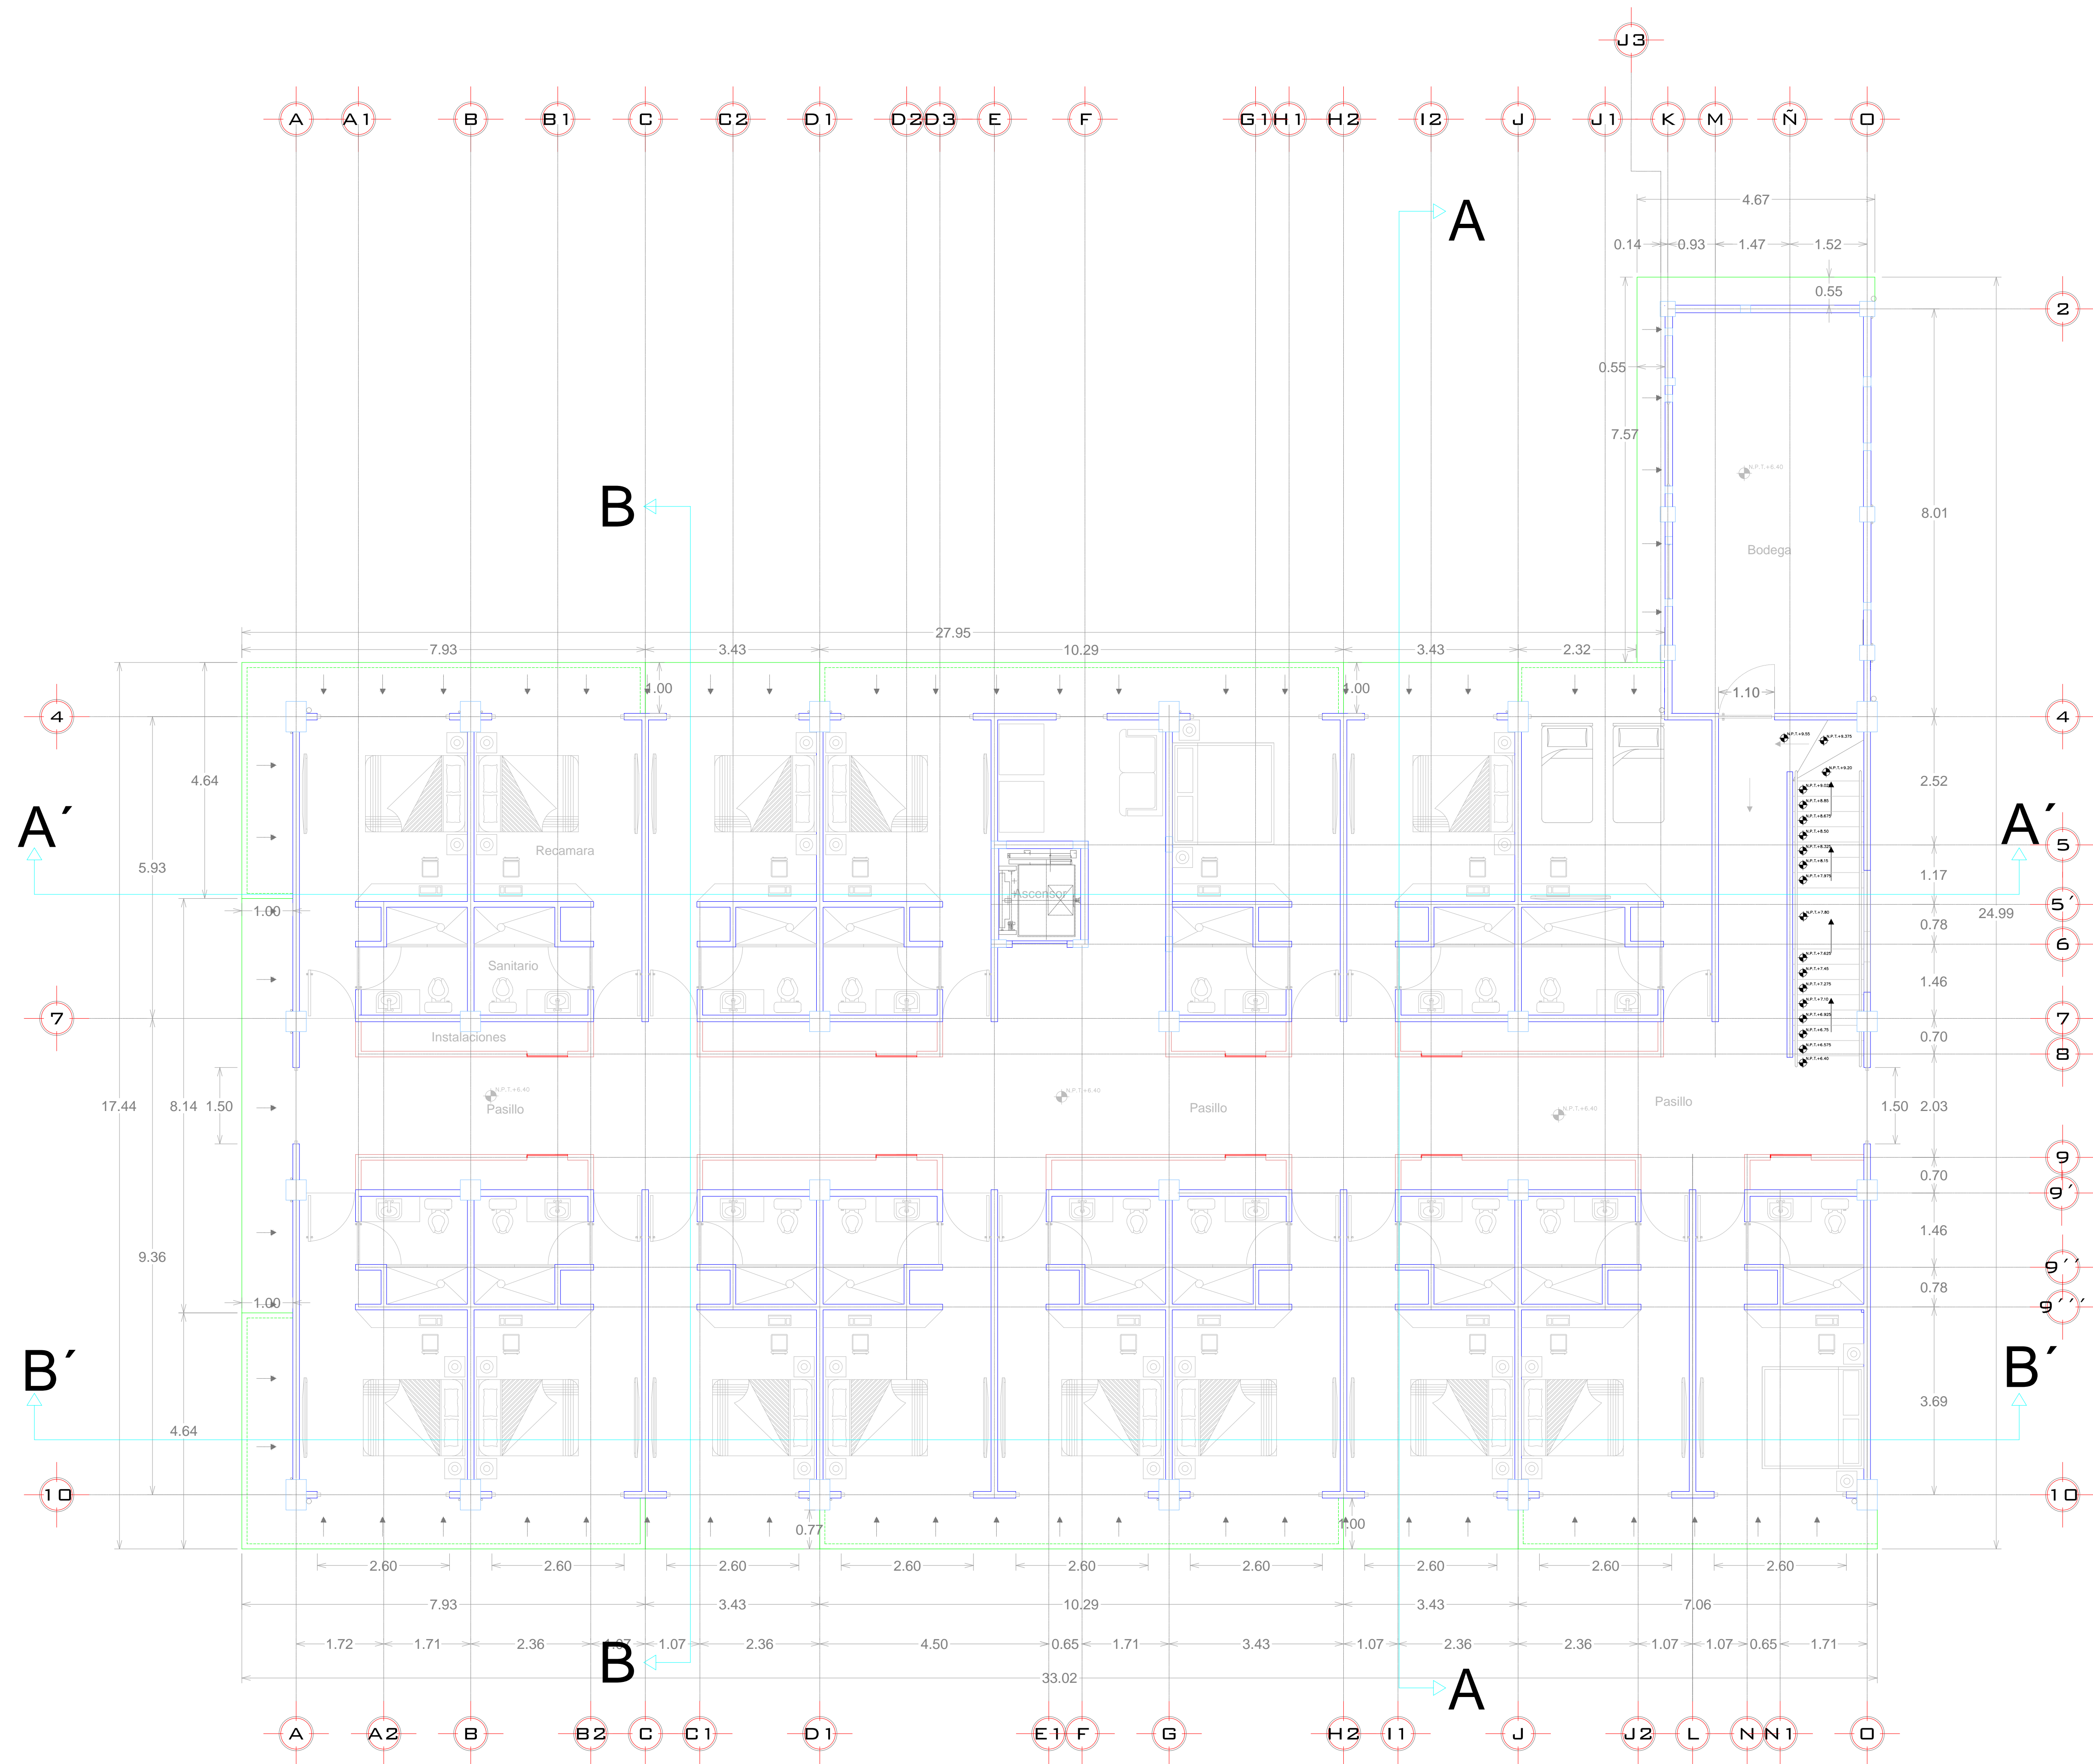

NIVEL 1

NIVEL 2

SIMBOLOGIA	
	INDICA TANQUE ROTOPLAS DE 1100 LTS.
	INDICA CALENTADORES A GAS LP DE 190 LTS.
	INDICA HIDRONEUMATICO DE 0.5 HP VERTICAL DE 110 LTS.
	INDICA CASETA DE PROTECCION PARA CALENTADORES.
	INDICA TANQUE DE GAS CON CAPACIDAD DE 2800 LTS.